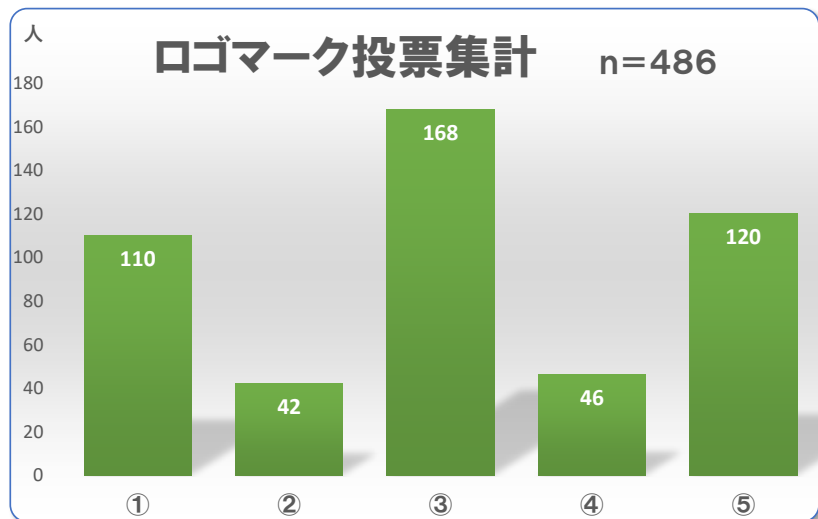

熊本市手をつなぐ育成会のロゴマークが決定しました！！

- 育成会では、会のシンボルとなるロゴマークを2月から募集していましたが、4月末までで、23点のご応募がありました。ご応募、ありがとうございました。
- 応募作品の中から、育成会の委員会などで5点に絞り込み、会員、利用者、育成会の職員や関係機関の方等で投票していただきました。投票数は486票でした。
※投票用の台紙は、事務局や育成会の各事業所、福祉センター希望荘、特別支援学校、その他できるだけ多くのところに置いていただき、投票をお願いしました。
- 投票の結果、下の①～⑤のマークのうち、③のマークが168票と最も多かったので、③に決定しました。 H30. 6. 13

31 ロゴマーク

110 票

42 票

168 票

46 票

120 票

投票結果グラフ

投票結果集計

投票箇所	①	②	③	④	⑤	計
1 事務局	1	3	8	0	7	19
2 しょうぶの里	8	2	18	4	10	42
3 第二ぎんなん作業所	7	4	10	1	7	29
4 子ども育ちの家「て・い・く」	4	0	2	3	3	12
5 GH ぎんなん	2	0	4	1	0	7
6 GH 千金甲	1	1	3	0	0	5
7 GH あいりす	0	1	5	1	0	7
8 支援センターぎんなん	2	0	2	0	1	5
9 平成学園	13	9	7	3	10	42
10 はなぞの学苑	15	4	30	4	22	75
11 福祉センター希望荘	4	2	6	2	8	22
12 県育成会事務局	2	1	3	10	4	20
13 熊本支援学校	9	2	9	1	7	28
14 平成さくら支援学校	15	6	25	4	13	63
15 熊本大附属特別支援学校	16	6	30	5	14	71
16 熊本かがやきの森支援学校	11	1	6	7	14	39
計	110	42	168	46	120	486