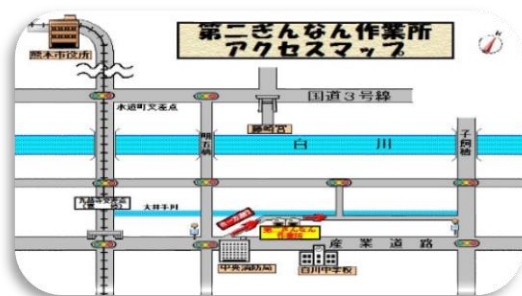

作業所のこれまで

(昭和)

52年 11月 ぎんなん作業所開所

57年 5月 はなぞの学苑開設により閉所

59年 12月 第二ぎんなん作業所として再開

(平成)

元年 5月 現在地に移転

15年 7月 小規模通所授産施設として認可

19年 10月 就労継続支援B型事業所へ移行

作業所の特徴

- ・自律、自立、自信を大切にしています。
- ・みなさん楽しみに来られています。
- ・わきあいあいな雰囲気です
- ・出勤率が高いです
- ・市中心部で交通の利便性が高いです
- ・新屋敷地域と日常的なご近所づきあい

地図