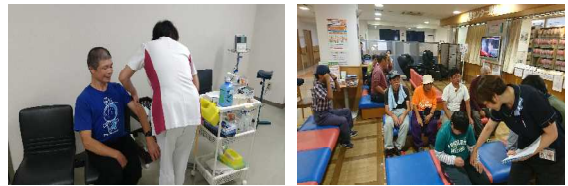

【インフルエンザ予防接種】