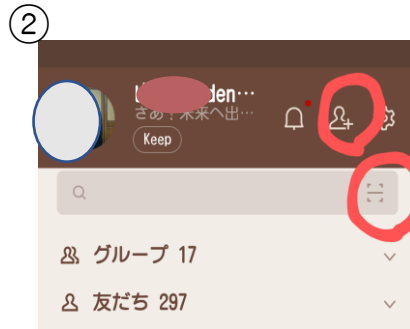

社会福祉法人熊本市手をつなぐ育成会

ラインアプリを開設しました！

* ③

ラインアプリを開設しました。ちょっとしたお問い合わせ相談に利用してください。
お問い合わせの確認は、事務局開所時間（月曜日から金曜日の午前9時から午後5時まで）となります。
お返事が遅くなる場合がありますことをご了承下さい。

🌸事務局のラインとつながりましょう。
まずは、お持ちのスマホをご用意ください。
(ラインアプリは入ってますか？アプリがある事からの説明です)

① 左下のホームをタッチ

② ○のついているところ (どちらか一つ) をタッチします

*③のQRコードの上に、スマホのカメラの枠がくるようにします。ピントがあったら読み込みます。

④ 追加をタッチしましょう

⑤ トークをタッチしましょう

⑥ 自分の名前を書き込んでください
お疲れさまでした。登録完了です