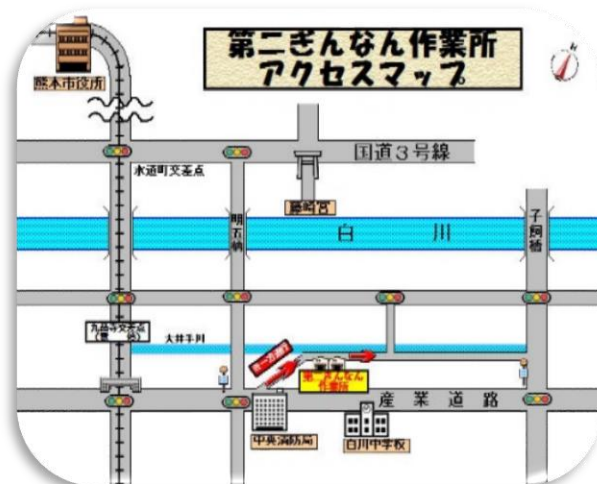

## 作業所のこれまで

(昭和)  
52年11月 ぎんなん作業所開所  
57年5月 はなぞの学苑開設により閉所  
59年12月 第二ぎんなん作業所として再開  
(平成)  
元年5月 現在地に移転  
15年7月 小規模通所授産施設として認可  
19年10月 就労継続支援B型事業所へ移行

## 地図