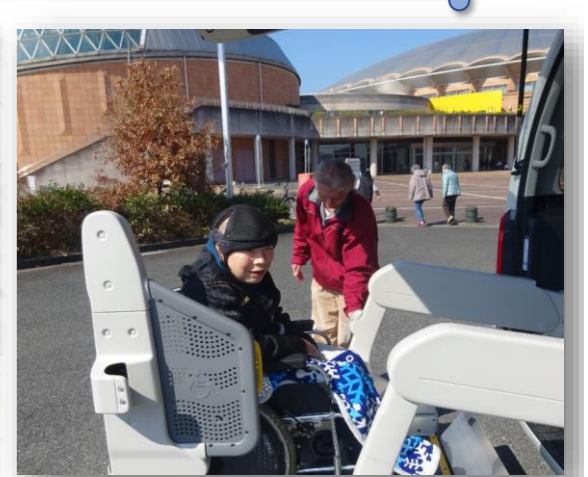

24時間テレビの車がやって来た!

2月27日(木)、KKTくまもと県民テレビ本社にて、福祉車両をいただきました。さっそく、利用者さんたちにお披露目のあと、アクアドームに初乗りへ。利用者の皆さんは、「いろいろな所にお出かけしたい」と、新しい車が来たことにとっても喜んでおられました。

多くの方の善意が形となった車。大切にに使わせていただきます。ありがとうございました。

KKTくまもと県民テレビ
本社で受け取り

障害者支援施設
しょうぶの里

加藤神社で安全祈願

利用者さんにおひろ目

アクアドームへ初乗り

無事故を祈願

新しい車に乗ってごきげん!

早くお出かけしたいな~

リフトに乗って